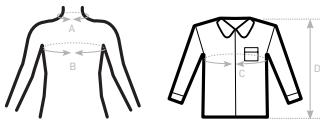

B&C OXFORD LSL /W. SW 003	US	XS	S	M	L	XL	XXL	XXXL	4XL	5XL	6XL
A DRESS SIZE	FR	36	38	40	42	44	46	48	50	52	54
	IT	40	42	44	46	48	50	52	54	56	58
	EU	34	36	38	40	42	44	46	48	50	52
	UK	8	10	12	14	16	18	20	22	24	26
B CHEST SIZE	CM	91	96	101	106	111	116	121	126	131	136
C CENTER BACK LENGTH	CM	65	66	67	68	69	70	71	72	73	74

B&C OXFORD LSL /M. SM 001	US	S	M	L	XL	XXL	XXXL	4XL	5XL	6XL
A COLLAR TO FIT	CM	37/38	39/40	41/42	43/44	45/46	47/48	49/50	51	52
	INS	14,5 / 15	15,5	16,5	17,5	18	19	19,5	20	21
B CHEST TO FIT	CM	92/97	97/102	102/107	107/112	112/117	117/122	122/127	127/132	132/137
	INS	36/38	38/40	40/42	42/44	44/46	46/48	48/50	50/52	52/54
C CHEST SIZE	CM	111	116	126	136	141	151	156	161	171
D CENTER BACK LENGTH	CM	80	81	83	85	86	88	89	90	92