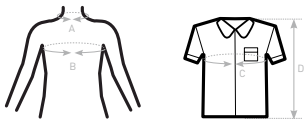

B&C HERITAGE SSL /M. SM P42	US	S	M	L	XL	XXL	XXXL	4XL	5XL	6XL
A COLLAR TO FIT	CM	37/38	39/40	41/42	43/44	45/46	47/48	49/50	-	-
	INS	14,5 / 15	15,5	16/16,5	17/17,5	18	18,5/19	19,5	-	-
B CHEST TO FIT	CM	92/97	97/102	102/107	107/112	112/117	117/122	122/127	-	-
	INS	36/38	38/40	40/42	42/44	44/46	46/48	48/50	-	-
C CHEST SIZE	CM	112	117	127	137	142	152	157	-	-
D CENTER BACK LENGTH	CM	80	81	83	85	86	88	89	-	-