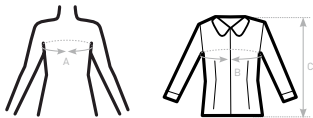

B&C SMART LSL /W. SW P63	US	XS	S	M	L	XL	XXL	XXXL	4XL	5XL	6XL
A DRESS SIZE	FR	36	38	40	42	44	46	48	50	-	-
	IT	40	42	44	46	48	50	52	54	-	-
	EU	34	36	38	40	42	44	46	48	-	-
	UK	8	10	12	14	16	18	20	22	-	-
B CHEST SIZE	CM	91	96	101	106	111	116	121	126	-	-
C CENTER BACK LENGTH	CM	65	66	67	68	69	70	71	72	-	-