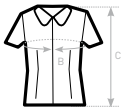

B&C OXFORD LSL /W. SW 003	US	XS	S	M	L	XL	XXL	XXXL	4XL	5XL	6XL
A DRESS SIZE	FR	36	38	40	42	44	46	48	50	52	54
	IT	40	42	44	46	48	50	52	54	56	58
	EU	34	36	38	40	42	44	46	48	50	52
	UK	8	10	12	14	16	18	20	22	24	26
B CHEST SIZE	CM	91	96	101	106	111	116	121	126	131	136
C CENTER BACK LENGTH	CM	65	66	67	68	69	70	71	72	73	74

B&C OXFORD LSL /M. SM 001	US	S	M	L	XL	XXL	XXXL	4XL	5XL	6XL
A COLLAR TO FIT	CM	37/38	39/40	41/42	43/44	45/46	47/48	49/50	51	52
	INS	14,5 / 15	15,5	16,5	17,5	18	19	19,5	20	21
B CHEST TO FIT	CM	92/97	97/102	102/107	107/112	112/117	117/122	122/127	127/132	132/137
	INS	36/38	38/40	40/42	42/44	44/46	46/48	48/50	50/52	52/54
C CHEST SIZE	CM	111	116	126	136	141	151	156	161	171
D CENTER BACK LENGTH	CM	80	81	83	85	86	88	89	90	92

B&C OXFORD SSL /W. SW 004	US	XS	S	M	L	XL	XXL	XXXL	4XL	5XL	6XL
A DRESS SIZE	FR	36	38	40	42	44	46	48	50	52	54
	IT	40	42	44	46	48	50	52	54	56	58
	EU	34	36	38	40	42	44	46	48	50	52
	UK	8	10	12	14	16	18	20	22	24	26
B CHEST SIZE	CM	91	96	101	106	111	116	121	126	131	136
C CENTER BACK LENGTH	CM	65	66	67	68	69	70	71	72	73	74