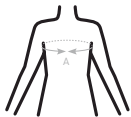

B&C HERITAGE SSL /W. SW P44	US	XS	S	M	L	XL	XXL	XXXL	4XL	5XL	6XL
A DRESS SIZE	FR	36	38	40	42	44	46	48	50	-	-
	IT	40	42	44	46	48	50	52	54	-	-
	EU	34	36	38	40	42	44	46	48	-	-
	UK	8	10	12	14	16	18	20	22	-	-
B CHEST SIZE	CM	91	96	101	106	111	116	121	126	-	-
C CENTER BACK LENGTH	CM	65	66	67	68	69	70	71	72	-	-