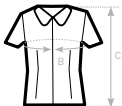

B&C SMART SSL /W. SW P64	US	XS	S	M	L	XL	XXL	XXXL	4XL	5XL	6XL
A DRESS SIZE	FR	36	38	40	42	44	46	48	50	-	-
	IT	40	42	44	46	48	50	52	54	-	-
	EU	34	36	38	40	42	44	46	48	-	-
	UK	8	10	12	14	16	18	20	22	-	-
B CHEST SIZE	CM	91	96	101	106	111	116	121	126	-	-
C CENTER BACK LENGTH	CM	65	66	67	68	69	70	71	72	-	-