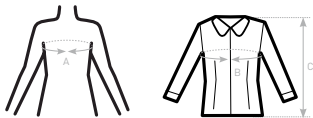

B&C BLACK TIE LSL /W. SW P23	US	XS	S	M	L	XL	XXL	XXXL	4XL	5XL	6XL
A DRESS SIZE	FR	36	38	40	42	44	46	48	50	-	-
	IT	40	42	44	46	48	50	52	54	-	-
	EU	34	36	38	40	42	44	46	48	-	-
	UK	8	10	12	14	16	18	20	22	-	-
B CHEST SIZE	CM	88	93	98	103	108	113	118	123	-	-
C CENTER BACK LENGTH	CM	65	66	67	68	69	70	71	72	-	-