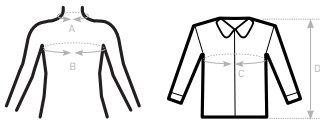

B&C BLACK TIE LSL /M. SM P21	US	S	M	L	XL	XXL	XXXL	4XL	5XL	6XL
A COLLAR TO FIT	CM	37/38	39/40	41/42	43/44	45/46	47/48	49/50	-	-
	INS	14,5 / 15	15,5	16/16,5	17/17,5	18	18,5/19	19,5	-	-
B CHEST TO FIT	CM	92/97	97/102	102/107	107/112	112/117	117/122	122/127	-	-
	INS	36/38	38/40	40/42	42/44	44/46	46/48	48/50	-	-
C CHEST SIZE	CM	108	113	123	133	138	148	153	-	-
D CENTER BACK LENGTH	CM	73	74	76	78	79	81	82	-	-