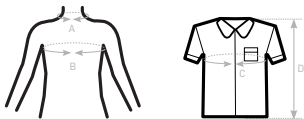

B&C SHARP SSL /M. SM T82	US	S	M	L	XL	XXL	XXXL	4XL	5XL	6XL
A COLLAR TO FIT	CM	37/38	39/40	41/42	43/44	45/46	47/48	49/50	-	-
	INS	14,5 / 15	15,5	16/16,5	17/17,5	18	18,5/19	19,5	-	-
B CHEST TO FIT	CM	92/97	97/102	102/107	107/112	112/117	117/122	122/127	-	-
	INS	36/38	38/40	40/42	42/44	44/46	46/48	48/50	-	-
C CHEST SIZE	CM	112	117	127	137	142	152	157	-	-
D CENTER BACK LENGTH	CM	80	81	83	85	86	88	89	-	-