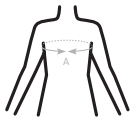

B&C SHARP SSL /W. SW T84	US	XS	S	M	L	XL	XXL	XXXL	4XL	5XL	6XL
A DRESS SIZE	FR	36	38	40	42	44	46	48	50	-	-
	IT	40	42	44	46	48	50	52	54	-	-
	EU	34	36	38	40	42	44	46	48	-	-
	UK	8	10	12	14	16	18	20	22	-	-
B CHEST SIZE	CM	91	96	101	106	111	116	121	126	-	-
C CENTER BACK LENGTH	CM	65	66	67	68	69	70	71	72	-	-