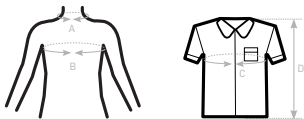

B&C OXFORD LSL /W. SW 003	US	XS	S	M	L	XL	XXL	XXXL	4XL	5XL	6XL
A DRESS SIZE	FR	36	38	40	42	44	46	48	50	52	54
	IT	40	42	44	46	48	50	52	54	56	58
	EU	34	36	38	40	42	44	46	48	50	52
	UK	8	10	12	14	16	18	20	22	24	26
B CHEST SIZE	CM	91	96	101	106	111	116	121	126	131	136
C CENTER BACK LENGTH	CM	65	66	67	68	69	70	71	72	73	74

B&C OXFORD LSL /M. SM 001	US	S	M	L	XL	XXL	XXXL	4XL	5XL	6XL
A COLLAR TO FIT	CM	37/38	39/40	41/42	43/44	45/46	47/48	49/50	51	52
	INS	14,5 / 15	15,5	16,5	17,5	18	19	19,5	20	21
B CHEST TO FIT	CM	92/97	97/102	102/107	107/112	112/117	117/122	122/127	127/132	132/137
	INS	36/38	38/40	40/42	42/44	44/46	46/48	48/50	50/52	52/54
C CHEST SIZE	CM	111	116	126	136	141	151	156	161	171
D CENTER BACK LENGTH	CM	80	81	83	85	86	88	89	90	92

B&C OXFORD SSL /W. SW 004	US	XS	S	M	L	XL	XXL	XXXL	4XL	5XL	6XL
A DRESS SIZE	FR	36	38	40	42	44	46	48	50	52	54
	IT	40	42	44	46	48	50	52	54	56	58
	EU	34	36	38	40	42	44	46	48	50	52
	UK	8	10	12	14	16	18	20	22	24	26
B CHEST SIZE	CM	91	96	101	106	111	116	121	126	131	136
C CENTER BACK LENGTH	CM	65	66	67	68	69	70	71	72	73	74