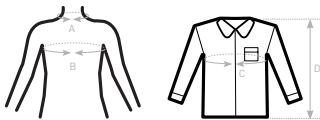

B&C HERITAGE LSL /M. SM P41	US	S	M	L	XL	XXL	XXXL	4XL	5XL	6XL
A COLLAR TO FIT	CM	37/38	39/40	41/42	43/44	45/46	47/48	49/50	-	-
	INS	14,5 / 15	15,5	16/16,5	17/17,5	18	18,5/19	19,5	-	-
B CHEST TO FIT	CM	92/97	97/102	102/107	107/112	112/117	117/122	122/127	-	-
	INS	36/38	38/40	40/42	42/44	44/46	46/48	48/50	-	-
C CHEST SIZE	CM	112	117	127	137	142	152	157	-	-
D CENTER BACK LENGTH	CM	80	81	83	85	86	88	89	-	-