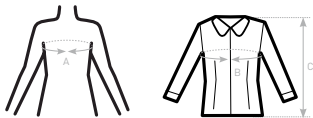

B&C HERITAGE LSL /W. SW P43	US	XS	S	M	L	XL	XXL	XXXL	4XL	5XL	6XL
A DRESS SIZE	FR	36	38	40	42	44	46	48	50	-	-
	IT	40	42	44	46	48	50	52	54	-	-
	EU	34	36	38	40	42	44	46	48	-	-
	UK	8	10	12	14	16	18	20	22	-	-
B CHEST SIZE	CM	91	96	101	106	111	116	121	126	-	-
C CENTER BACK LENGTH	CM	65	66	67	68	69	70	71	72	-	-