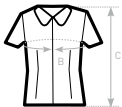

B&C BLACK TIE SSL /W. SW P24	US	XS	S	M	L	XL	XXL	XXXL	4XL	5XL	6XL
A DRESS SIZE	FR	36	38	40	42	44	46	48	50	-	-
	IT	40	42	44	46	48	50	52	54	-	-
	EU	34	36	38	40	42	44	46	48	-	-
	UK	8	10	12	14	16	18	20	22	-	-
B CHEST SIZE	CM	88	93	98	103	108	113	118	123	-	-
C CENTER BACK LENGTH	CM	65	66	67	68	69	70	71	72	-	-