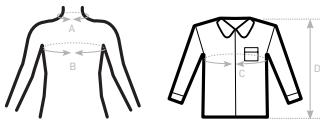

B&C SMART LSL /M. SM P61	US	S	M	L	XL	XXL	XXXL	4XL	5XL	6XL
A COLLAR TO FIT	CM	37/38	39/40	41/42	43/44	45/46	47/48	49/50	-	-
	INS	14,5 / 15	15,5	16/16,5	17/17,5	18	18,5/19	19,5	-	-
B CHEST TO FIT	CM	92/97	97/102	102/107	107/112	112/117	117/122	122/127	-	-
	INS	36/38	38/40	40/42	42/44	44/46	46/48	48/50	-	-
C CHEST SIZE	CM	112	117	127	137	142	152	157	-	-
D CENTER BACK LENGTH	CM	80	81	83	85	86	88	89	-	-