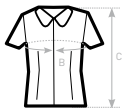

B&C HERITAGE SSL /W. SW P44	US	XS	S	M	L	XL	XXL	XXXL	4XL	5XL	6XL
A DRESS SIZE	FR	36	38	40	42	44	46	48	50	-	-
	IT	40	42	44	46	48	50	52	54	-	-
	EU	34	36	38	40	42	44	46	48	-	-
	UK	8	10	12	14	16	18	20	22	-	-
B CHEST SIZE	CM	91	96	101	106	111	116	121	126	-	-
C CENTER BACK LENGTH	CM	65	66	67	68	69	70	71	72	-	-