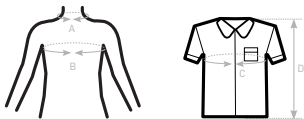

B&C SMART SSL /M. SM P62	US	S	M	L	XL	XXL	XXXL	4XL	5XL	6XL
A COLLAR TO FIT	CM	37/38	39/40	41/42	43/44	45/46	47/48	49/50	-	-
	INS	14,5 / 15	15,5	16/16,5	17/17,5	18	18,5/19	19,5	-	-
B CHEST TO FIT	CM	92/97	97/102	102/107	107/112	112/117	117/122	122/127	-	-
	INS	36/38	38/40	40/42	42/44	44/46	46/48	48/50	-	-
C CHEST SIZE	CM	112	117	127	137	142	152	157	-	-
D CENTER BACK LENGTH	CM	80	81	83	85	86	88	89	-	-