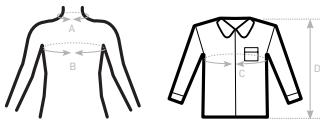

B&C SHARP LSL /M. SM T81	US	S	M	L	XL	XXL	XXXL	4XL	5XL	6XL
A COLLAR TO FIT	CM	37/38	39/40	41/42	43/44	45/46	47/48	49/50	-	-
	INS	14,5 / 15	15,5	16/16,5	17/17,5	18	18,5/19	19,5	-	-
B CHEST TO FIT	CM	92/97	97/102	102/107	107/112	112/117	117/122	122/127	-	-
	INS	36/38	38/40	40/42	42/44	44/46	46/48	48/50	-	-
C CHEST SIZE	CM	112	117	127	137	142	152	157	-	-
D CENTER BACK LENGTH	CM	80	81	83	85	86	88	89	-	-