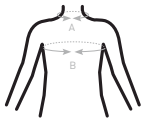

B&C BLACK TIE SSL /M. SM P22	US	S	M	L	XL	XXL	XXXL	4XL	5XL	6XL
A COLLAR TO FIT	CM	37/38	39/40	41/42	43/44	45/46	47/48	49/50	-	-
	INS	14,5 / 15	15,5	16/16,5	17/17,5	18	18,5/19	19,5	-	-
B CHEST TO FIT	CM	92/97	97/102	102/107	107/112	112/117	117/122	122/127	-	-
	INS	36/38	38/40	40/42	42/44	44/46	46/48	48/50	-	-
C CHEST SIZE	CM	108	113	123	133	138	148	153	-	-
D CENTER BACK LENGTH	CM	73	74	76	78	79	81	82	-	-