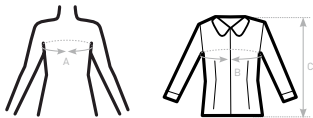

B&C OXFORD LSL /W. SW 003	US	XS	S	M	L	XL	XXL	XXXL	4XL	5XL	6XL
A DRESS SIZE	FR	36	38	40	42	44	46	48	50	52	54
	IT	40	42	44	46	48	50	52	54	56	58
	EU	34	36	38	40	42	44	46	48	50	52
	UK	8	10	12	14	16	18	20	22	24	26
B CHEST SIZE	CM	91	96	101	106	111	116	121	126	131	136
C CENTER BACK LENGTH	CM	65	66	67	68	69	70	71	72	73	74