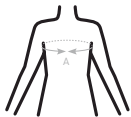

B&C BLACK TIE SSL /W. SW P24	US	XS	S	M	L	XL	XXL	XXXL	4XL	5XL	6XL
A DRESS SIZE	FR	36	38	40	42	44	46	48	50	-	-
	IT	40	42	44	46	48	50	52	54	-	-
	EU	34	36	38	40	42	44	46	48	-	-
	UK	8	10	12	14	16	18	20	22	-	-
B CHEST SIZE	CM	88	93	98	103	108	113	118	123	-	-
C CENTER BACK LENGTH	CM	65	66	67	68	69	70	71	72	-	-