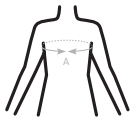

B&C OXFORD LSL /W. SW 003	US	XS	S	M	L	XL	XXL	XXXL	4XL	5XL	6XL
A DRESS SIZE	FR	36	38	40	42	44	46	48	50	52	54
	IT	40	42	44	46	48	50	52	54	56	58
	EU	34	36	38	40	42	44	46	48	50	52
	UK	8	10	12	14	16	18	20	22	24	26
B CHEST SIZE	CM	91	96	101	106	111	116	121	126	131	136
C CENTER BACK LENGTH	CM	65	66	67	68	69	70	71	72	73	74

B&C OXFORD LSL /M. SM 001	US	S	M	L	XL	XXL	XXXL	4XL	5XL	6XL
A COLLAR TO FIT	CM	37/38	39/40	41/42	43/44	45/46	47/48	49/50	51	52
	INS	14,5 / 15	15,5	16,5	17,5	18	19	19,5	20	21
B CHEST TO FIT	CM	92/97	97/102	102/107	107/112	112/117	117/122	122/127	127/132	132/137
	INS	36/38	38/40	40/42	42/44	44/46	46/48	48/50	50/52	52/54
C CHEST SIZE	CM	111	116	126	136	141	151	156	161	171
D CENTER BACK LENGTH	CM	80	81	83	85	86	88	89	90	92