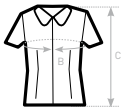

B&C SHARP SSL /W. SW T84	US	XS	S	M	L	XL	XXL	XXXL	4XL	5XL	6XL
A DRESS SIZE	FR	36	38	40	42	44	46	48	50	-	-
	IT	40	42	44	46	48	50	52	54	-	-
	EU	34	36	38	40	42	44	46	48	-	-
	UK	8	10	12	14	16	18	20	22	-	-
B CHEST SIZE	CM	91	96	101	106	111	116	121	126	-	-
C CENTER BACK LENGTH	CM	65	66	67	68	69	70	71	72	-	-